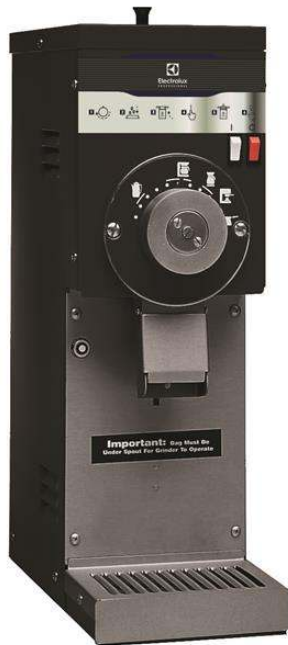

Koffie systemen

Koffiemolen, bonencontainer voor 0,7 kg

ARTIKEL _____

MODEL _____

NAAM _____

SIS _____

AIA _____

600657 (E835B)

KOFFIEMOLEN, container
voor 0,7 kg koffiebonen,
230V-50hz-1N

Omschrijving

Product Nr. _____

Koffiemolen in zwarte uitvoering met roestvrijstalen frontpaneel en uitneembare lekbak. Voorraad container voor 0,7 kg koffiebonen. Selectieknop op het front voor 7 maal standen, van Turkse koffie tot grof gemalen. Start en stop knop.

Goedkeuring _____

Front aanzicht

Zij aanzicht

Boven aanzicht

Elektra

Voltage

600657 (E835B)

220-240 V/1N ph/50/60 Hz

Elektrisch max. vermogen

1.8 kW

Stekker type

CE-SCHUKO

Algemene gegevens

Externe afmetingen, lengte

178 mm

Externe afmetingen, breedte