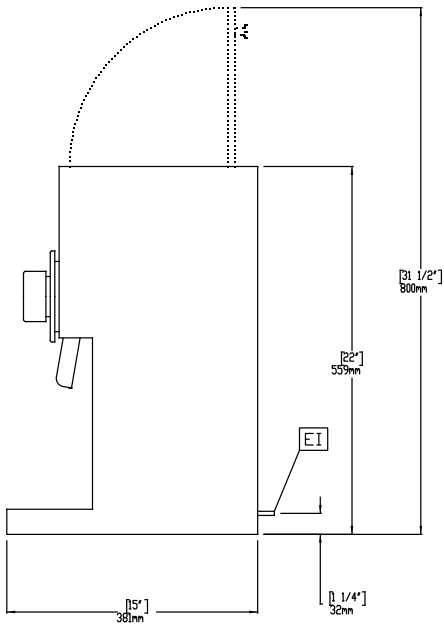

Boven aanzicht

Zij aanzicht